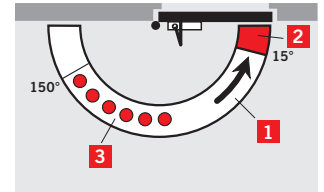

## TS Kompakt. Функции

- 1 Регулируемая скорость закрывания в диапазоне 180° – 15°
- 2 Регулируемая скорость дохлопа 15° – 0°
- 3 Фиксация в открытом положении с помощью ФОП-рычага (опционально)

## TS Kompakt. Габариты TS Kompakt. Усилия закрывания

Вес	1,3 кг	Size	Максимальная ширина створки
Длина	205,5 мм	2	850 мм
Глубина	46,5 мм	3	950 мм
Высота	40,0 мм	4	1100 мм