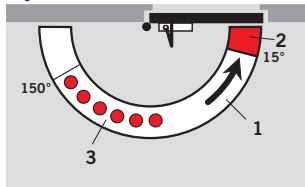

Сертифицирован в соответствии с ISO 9001.

Преимущества

Для продавца

- Идеальное решение для внутренних дверей.
- Всего одна модель для диапазона усилий от Size 2 до Size 4, что упрощает управление запасами.

Для пользователя

- Два клапана для оптимальной скорости закрывания и надежного захлопывания.

Для монтажника

- Универсальный доводчик для левой и правой двери.
- Быстрота и простота установки. Прекрасно крепится ко всем видам дверей и не требует для установки монтажной пластины.
- Одна модель для дверей шириной до 1100 мм.

Технические характеристики		TS Kompakt
Регулируемое усилие закрывания	Класс	2/3/4
Стандартные двери*	≤ 1100 мм	●
Наружные двери, открываемые наружу*		–
Противопожарные двери*	≤ 1100 мм	●
Универсальный для левых и правых дверей		●
Рычаг	Складной стандартный	●
	Скользящий канал	○
Скорость закрывания и дохлоп регулируются двумя независимыми клапанами в диапазонах	180° – 15°	●
	15° – 0°	●
Регулируемый гидравлический амортизатор открывания		–
Задержка закрывания		–
Фиксация в открытом положении		○
Вес брутто, кг		1,326
Размеры в мм	Длина	205,0
	Глубина	46,0
	Высота	40,0
Сертифицирован в соответствии с UL-us		●

● да ○ опция – нет

* Для высоких или тяжёлых дверей, наружных дверей, и для дверей, которые должны закрываться под действием сильного ветра, рекомендуется использовать доводчики dormakaba TS 83.

Функции