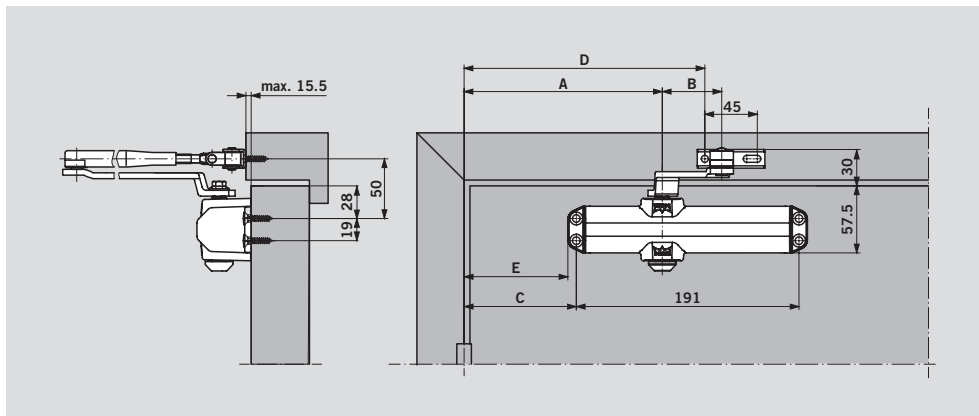

Настройки усилия закрывания

Ширина двери	Монтаж по схеме усилие
≤ 850	Size 2
≤ 950	Size 3
≤ 1100	Size 4

Усилие 2/3/4 настраивается путём перемещения корпуса доводчика на двери и/или перестановкой рычага.

МОНТАЖ НА ДВЕРНОМ ПОЛОТНЕ СО СТОРОНЫ ПЕТЕЛЬ

	Size 2	Size 3	Size 4
A	170.0	170.0	250.0
B	59.0	43.0	43.0
C	96.5	96.5	176.5
D	198.5	198.5	278.5
E	89.0	89.0	169.0

МОНТАЖ НА ДВЕРНОЙ КОРОБКЕ СО СТОРОНЫ, ПРОТИВОПОЛОЖНОЙ ПЕТЛЯМ