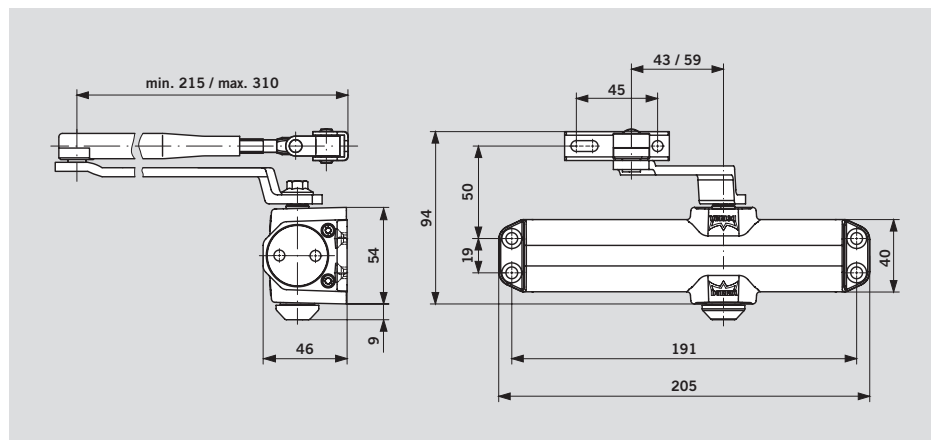

1. Регулируемая скорость закрывания в диапазоне 180° – 15°.
2. Регулируемый дохлоп в диапазоне 15° – 0°.
3. Регулируемая фиксация двери в открытом положении (Hold-open) с помощью рычага (опционально).