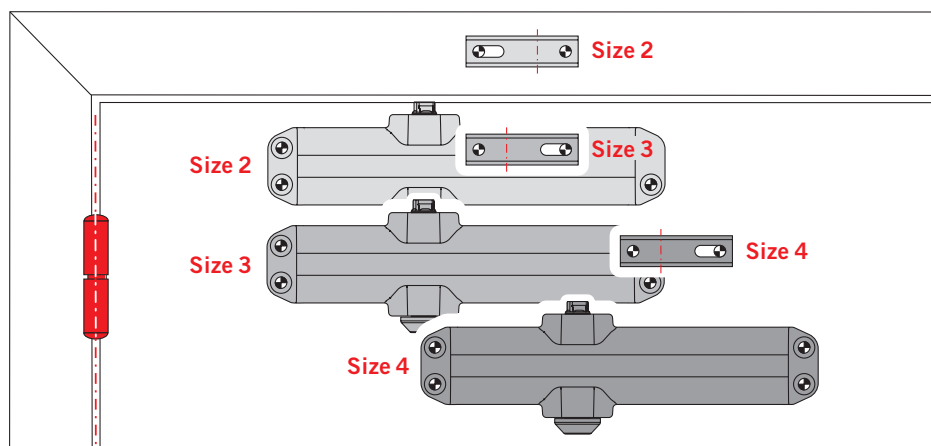

Настройки усилия закрывания

Ширина двери	Монтаж по схеме усилие
≤ 850	Size 2
≤ 950	Size 3
≤ 1100	Size 4

Усилие 2/3/4 настраивается путём перемещения корпуса доводчика на двери и/или перестановкой рычага.