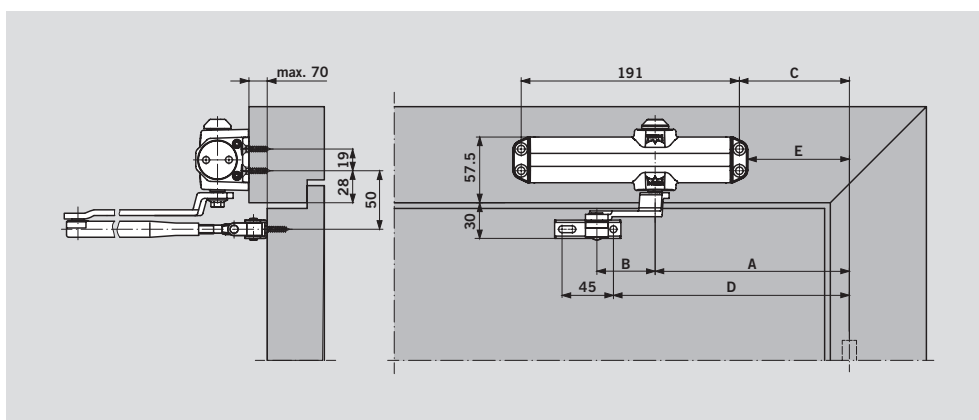

Стандартная комплектация

xx	Цвет
01	серебро
03	тёмно-коричневый
11	белый (RAL 9016)
19	чёрный (RAL 9005)

Доводчик TS Компакт	Стандартный рычаг	Рычаг с функцией фиксации в открытом положении
Размер 2/3/4	** 670101xx	** 670102xx

Номер артикула

** = Доводчик в комплекте с рычагом

Примечание

Если установка доводчика без монтажной пластины всё-таки невозможна, мы рекомендуем использовать dormakaba TS 73 V, TS 72, TS 71, TS Profil.

Технические характеристики

Дверной доводчик с механизмом «шестерня-рейка» соответствующий стандарту UL, усилие закрывания Size 2/3/4, с регулируемой скоростью закрывания в двух независимых диапазонах. Подходит для установки, как на левые, так и на правые двери.

Модель

- Со стандартным рычагом
- Рычаг с функцией фиксации в открытом положении.

Цвет

- Серебро
- Тёмно-коричневый
- Белый (RAL 9016)
- Чёрный (RAL 9005)

Название

dormakaba TS Compact