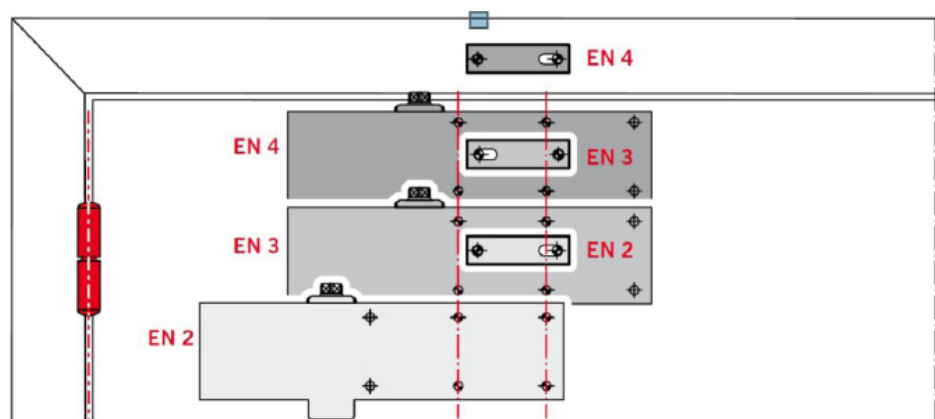

Технические характеристики	TS Profil	
Регулируемое усилие закрывания	Размер	2/3/4/Size 5
Стандартные двери*	≤ 1250 мм	•
Наружные двери, открываемые наружу*		•
Противопожарные двери*	≤ 1250 мм	-/•/•
Универсальный для левых и правых дверей		•
Рычаг	Складной стандартный	•
	Скользкий канал	-
Скорость закрывания и дохлоп регулируются двумя независимыми клапанами в диапазонах	180° – 15°	•
	15° – 0°	•
Регулируемый гидравлический амортизатор открывания		•
Задержка закрывания		-
Фиксация в открытом положении		-
Масса в кг		1.4
Размеры в мм	Длина	210
	Глубина	38.5
	Высота	55
Дверной доводчик прошел испытания на соответствие EN 1154		•
Маркировка строительных товаров		•

Настройки усилия закрывания

Ширина двери	Регулировка на величину усилия
≤ 850	Size 2
≤ 950	Size 3
≤ 1100	Size 4
≤ 1250	Size 5

Усилие EN 2/3/4 настраивается путем простого смещения корпуса доводчика на двери без изменения существующих крепежных отверстий.