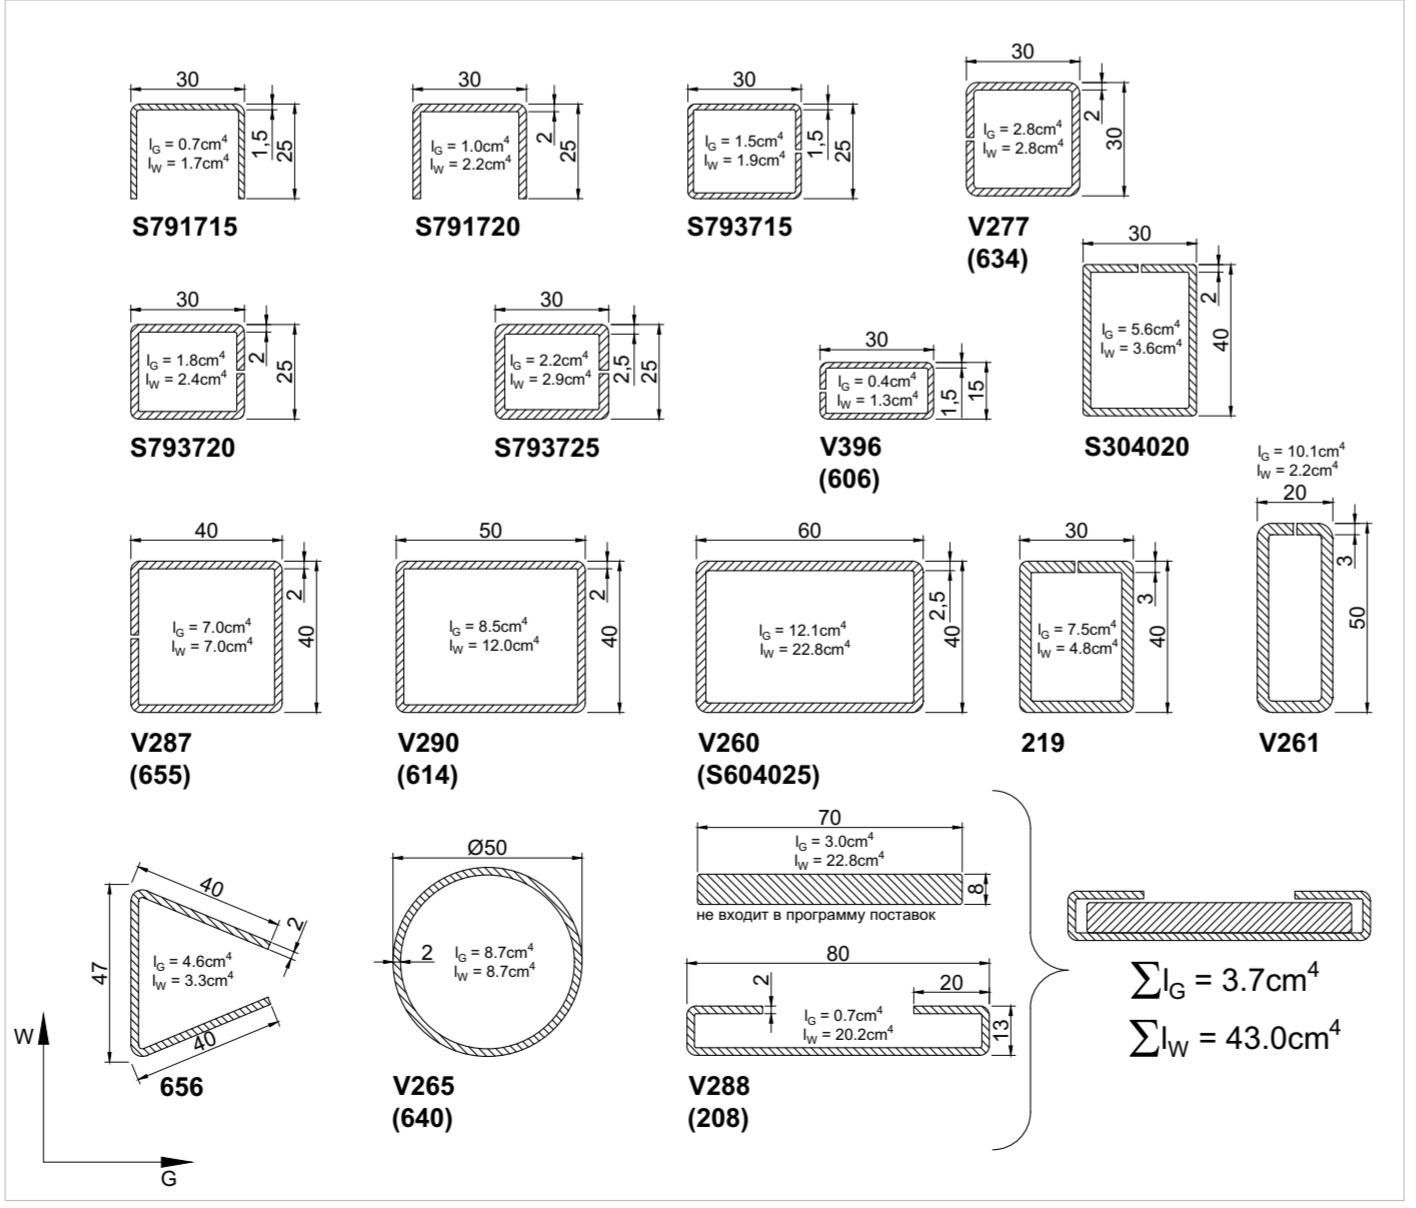

# Система KBE\_Gut 58mm

## Внешнее уплотнение

$\beta$	X[mm]
78° (min)	100.5
90°	91
105°	81.5
110°	79
120°	74
135°	67.5
150°	61.5
160°	57.5
165°	56
180°	50.5
195°	45
200°	43.5
210°	39.5
220° (max)	36