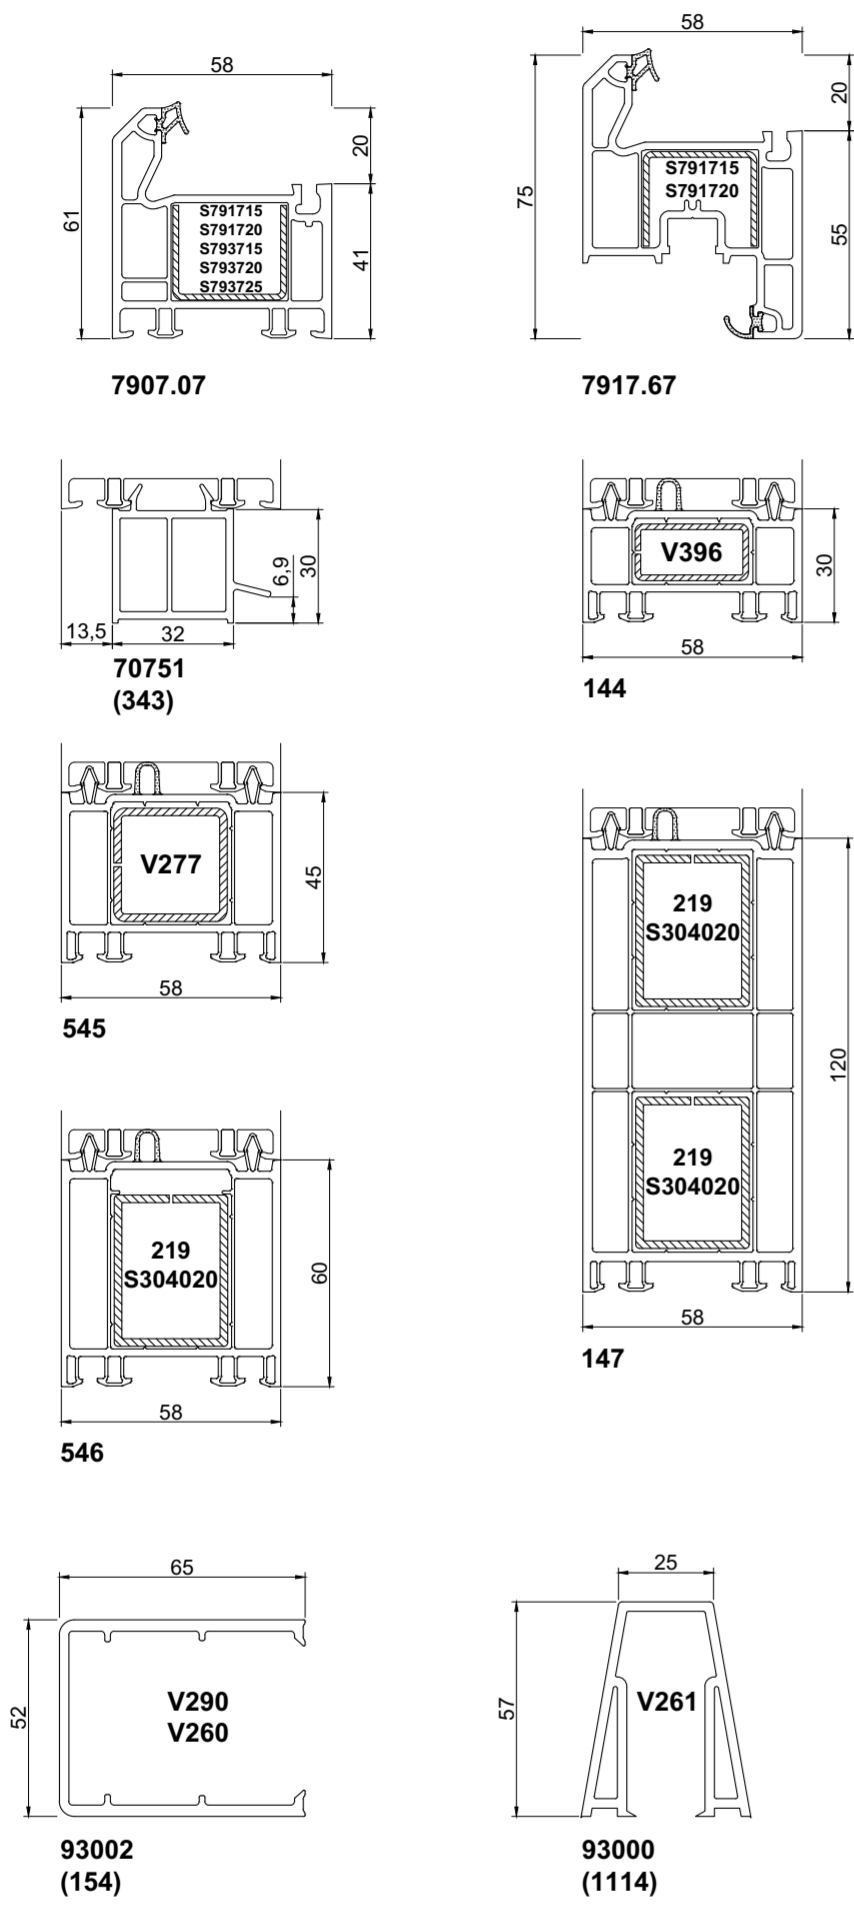

# Система KBE\_Gut 58mm

## Внешнее уплотнение

$\beta$	X[mm]
78° (min)	100.5
90°	91
105°	81.5
110°	79
120°	74
135°	67.5
150°	61.5
160°	57.5
165°	56
180°	50.5
195°	45
200°	43.5
210°	39.5
220° (max)	36