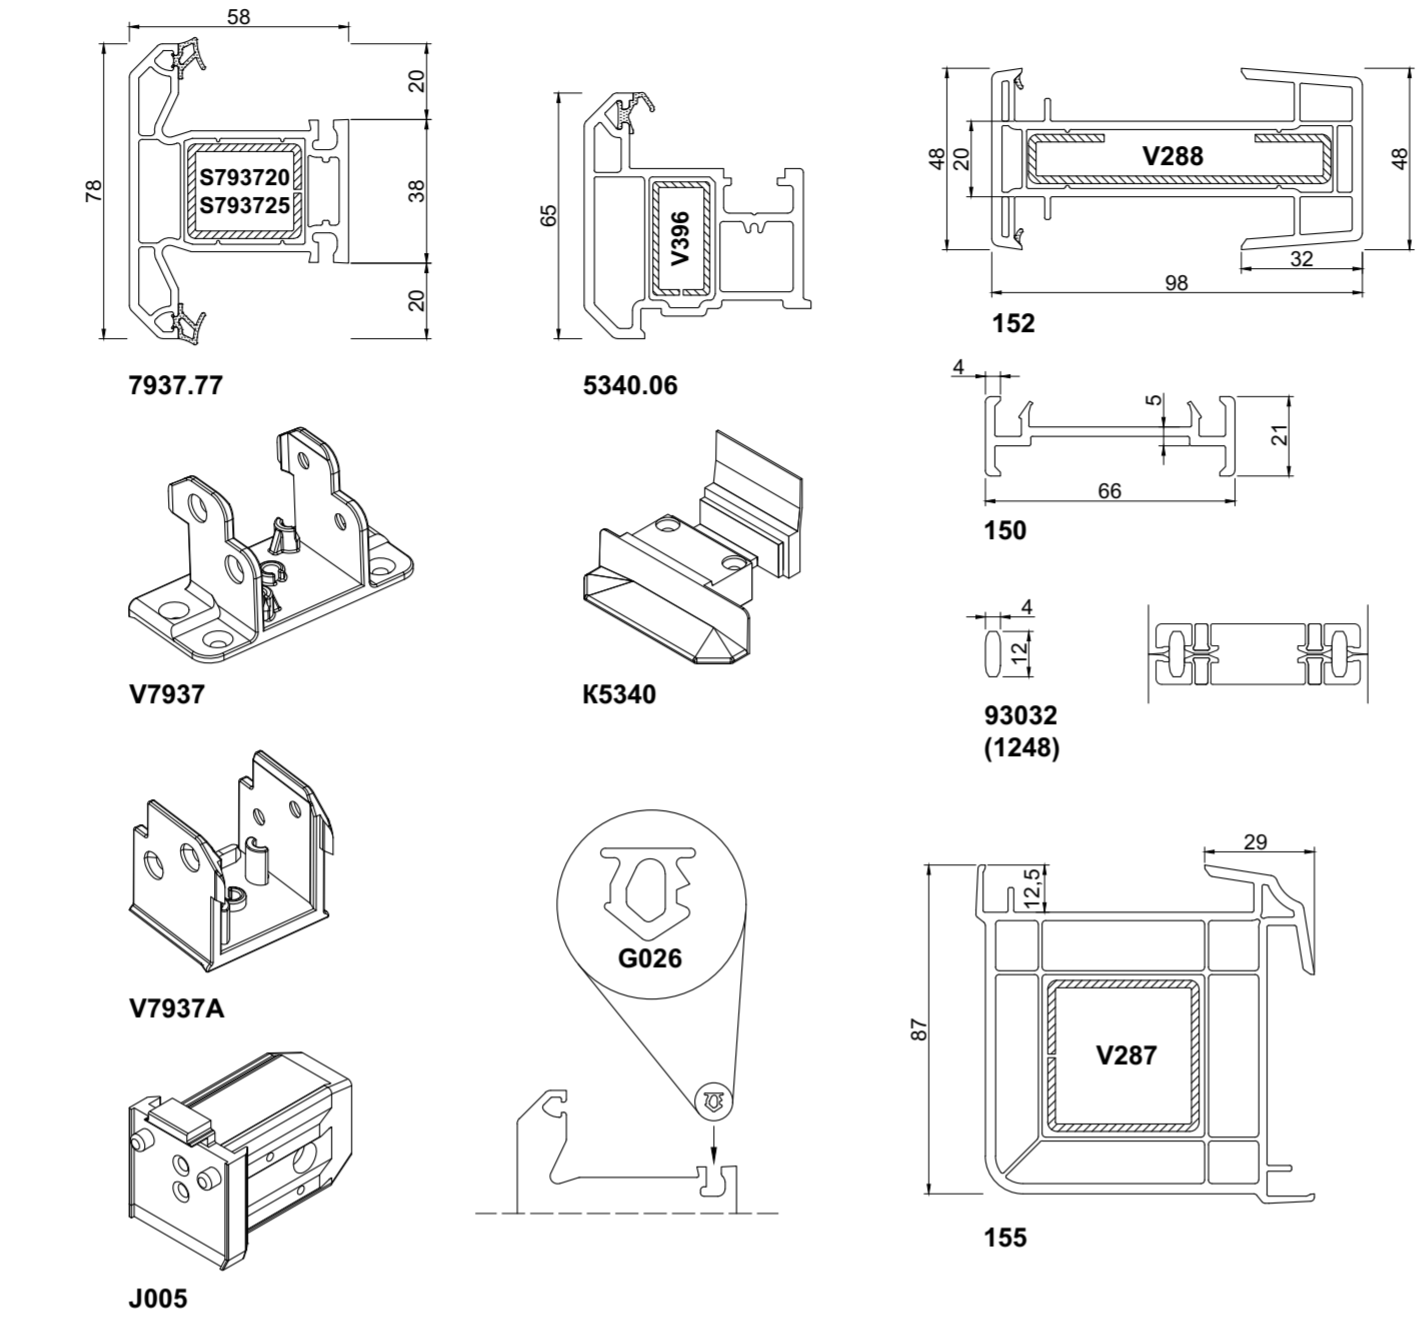

# Система KBE\_Gut 58mm

## Внешнее уплотнение

$\beta$	X[mm]
78° (min)	100.5
90°	91
105°	81.5
110°	79
120°	74
135°	67.5
150°	61.5
160°	57.5
165°	56
180°	50.5
195°	45
200°	43.5
210°	39.5
220° (max)	36