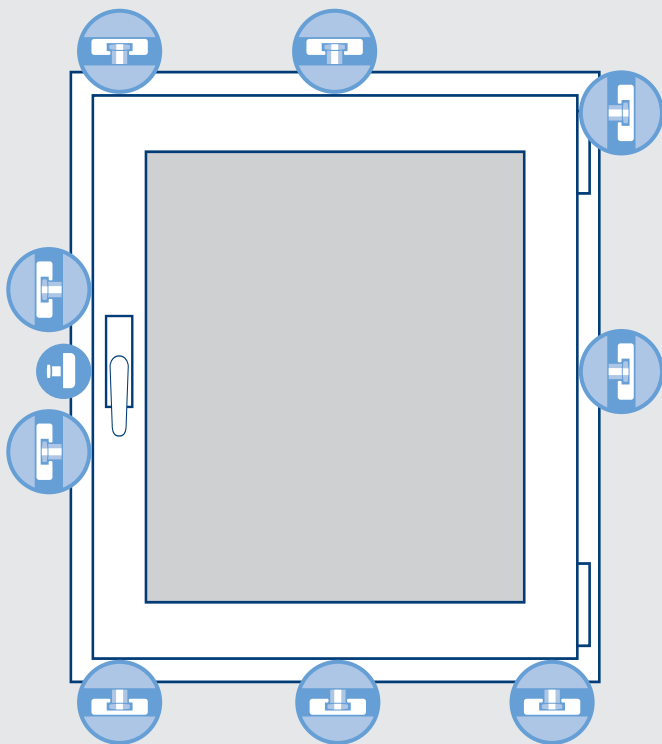

Ручка с ключом.

Препятствует перемещению фурнитуры при попытке взлома.

Пластина от высверливания.

Препятствует высверливанию ручки с уличной стороны.

ПВ2 согласно ГОСТ 31462-2011

Фурнитура в классе защиты ПВ2 должна сопротивляться взлому с помощью простых инструментов, таких как отвертки, плоскогубцев, клина, небольшой ручной пилы по металлу, предназначенных для проникновения в помещение.