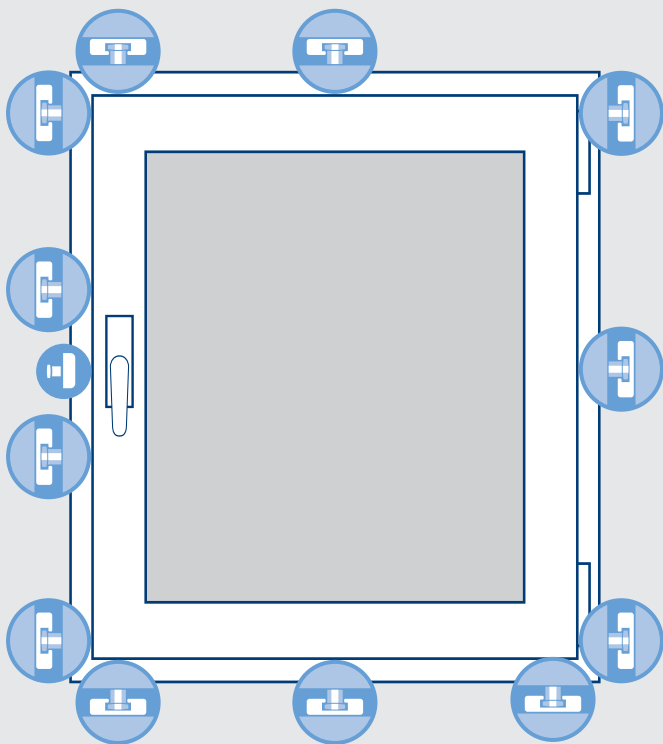

ПВЗ согласно ГОСТ 31462-2011

Фурнитура в классе защиты ПВЗ должна сопротивляться взлому с помощью простых инструментов, таких как фомки, отвертки, легкого молотка, дорна, механической дрели, предназначенных для проникновения в помещение.

Три угловых передачи с двумя противовзломными цапфами

Наличие угловой передачи в районе нижней петли является преимуществом фурнитуры Winkhaus и отличает её от конкурентов, представленных на рынке.